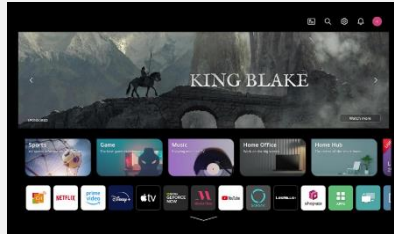

### WebOS 23

WebOS 23 offre une expérience TV totalement optimisée. Fluide, rapide et puissant, l'accueil vous permet d'accéder instantanément à tous vos contenus par thème, grâce aux Quick Cards, et à vos applications préférées (Netflix, Amazon Prime Video, Disney +,...).

### Le maximum du streaming

Trouvez pratiquement tout ce que vous voulez regarder sur les applications de streaming disponibles. Avec Netflix, Disney+, Amazon Prime, Apple TV+, Canal+... quelque chose d'incroyable vous attend.