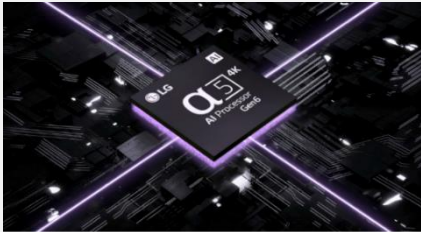

### Processeur α5 AI Gen6 4K

Développé par LG, le processeur α5 AI Gen6 4K est le cerveau de votre téléviseur. Les qualités d'image et de son sont optimisées : les couleurs sont plus riches, les scènes plus détaillées et les sons plus nets.