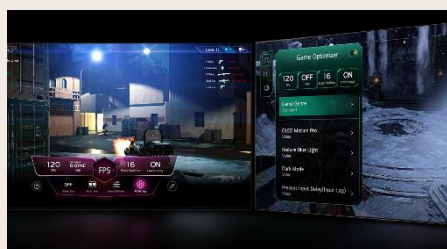

Optimiseur de Jeu & Tableau de Bord

Personnalisez vos réglages de jeu, d'image et de son en temps réel, peu importe le type de jeu auquel vous jouez. Le tableau de bord de jeu vous permet de visualiser et de modifier, en un clic, vos paramètres actuels de jeu.